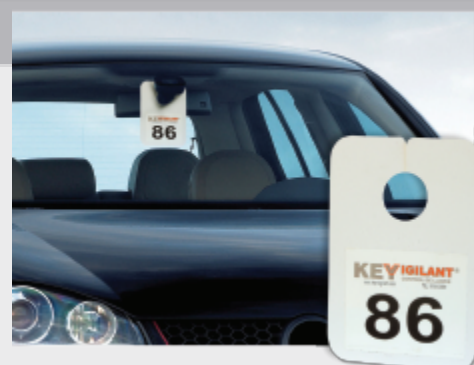

Tamaños disponibles: 10, 15, 25, 50, 100 y 150 llaves por panel.

Carteles numerados

Para espejo retrovisor.

Tenga sus vehículos organizados e identificados.

Material PVC.

Los carteles fueron diseñados especialmente para el uso en concesionarios y talleres de automóviles, ya que con un solo vistazo al vehículo el usuario identifica la posición de la llave en el sistema.

Controle y organice las llaves de los turismos, furgonetas y camiones.

KVBOX con llave Cajetín Guardallaves de Aluminio.

- Gran capacidad para llaves y mandos a distancia.
- Fabricado en aluminio de alta calidad, muy liviano.
- Apertura: por llave.
- Sistema de cierre inteligente: se cierra sin usar la llave.
- Apto para interior y exterior.
- Evite desplazamientos innecesarios, las llaves están en el vehículo.